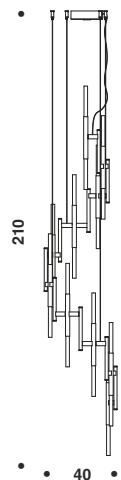

DESIGN **CRISTIAN FELTRIN**

Il telaio in metallo è disponibile nelle seguenti finiture:

- oro spazzolato con pure steel
- oro spazzolato con bronzo
- oro spazzolato con brunito corten
- oro spazzolato

Il diffusore è in plexiglass satinato.

B - C

668/20
20 x LED 1,42W
4000 lumen - 3000K
CE ⊕ ▽

B - C

668/16
16 x LED 1,42W
3200 lumen - 3000K
CE ⊕ ▽

B - C

668/12
12 x LED 1,42W
2400 lumen - 3000K
CE ⊕ ▽

B - C

668/6
6 x LED 1,42W
1200 lumen - 3000K
CE ⊕ ▽

D

671/3S
3 x LED 1,42W
600 lumen - 3000K
CE ⊕ ▽

D

669/20
20 x LED 1,42W
4000 lumen - 3000K
CE ⊕ ▽

B - C

670/20
20 x LED 1,42W
4000 lumen - 3000K
CE ⊕ ▽

B - C

668/12PF
 12 x LED 1,42W
 2400 lumen - 3000K

D

668/16PF
 16 x LED 1,42W
 3200 lumen - 3000K

B - C

670/16PF
 16 x LED 1,42W
 3200 lumen - 3000K

B - C

668/6A
 6 x LED 1,42W
 1200 lumen - 3000K

D

668/4A
 4 x LED 1,42W
 800 lumen - 3000K