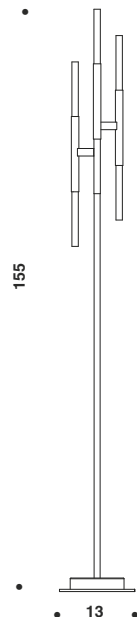

DESIGN **CRISTIAN FELTRIN**

Il telaio in metallo è disponibile nelle seguenti finiture:

- oro spazzolato con pure steel
- oro spazzolato con bronzo
- oro spazzolato con brunito corten
- oro spazzolato

Il diffusore è in plexiglass satinato.

The diffuser is in satin plexiglass.

The table lamps, art. 668 / 1LP and art. 668 / 1LM are rechargeable via the included USB cable.

668/20+16
36 x LED 1,42W
7200 lumen - 3000K
CE ⊕ ▽

B - C

668/24
24 x LED 1,42W
4800 lumen - 3000K
CE ⊕ ▽

B - C

668/20
20 x LED 1,42W
4000 lumen - 3000K
CE ⊕ ▽

B - C

668/16
16 x LED 1,42W
3200 lumen - 3000K
CE ⊕ ▽

B - C

668/12
12 x LED 1,42W
2400 lumen - 3000K
CE ⊕ ▽

B - C

668/6
6 x LED 1,42W
1200 lumen - 3000K
CE ⊕ ▽

668/1LP
 1 x LED 1,42W
 200 lumen - 3000K

B

**Ricaricabile with
 Micro USB**

668/12P
 12 x LED 1,42W
 2400 lumen - 3000K

B - C

668/6P
 6 x LED 1,42W
 1200 lumen - 3000K

D

668/1P
 1 x LED 1,42W
 200 lumen - 3000K