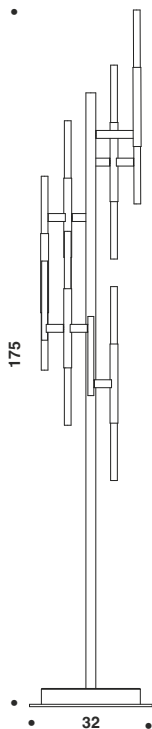

668/6P
6 x LED 1,42W
1200 lumen - 3000K

D